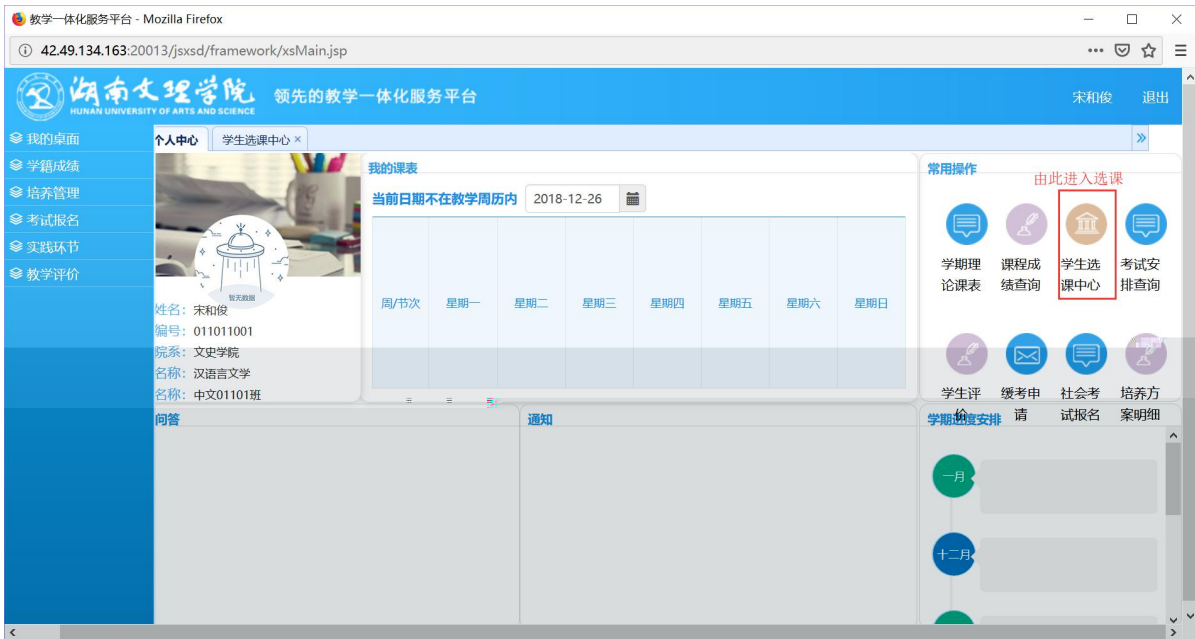

浏览器地址栏: 172.26.0.187/jxsxd/

湖南文理学院 HUNAN UNIVERSITY OF ARTS AND SCIENCE 教学一体化服务平台

用户登录

请输入账号

请输入密码

忘记密码

登录

温馨提示: 推荐使用IE9以上浏览器以及360极速模式。

湖南文理学院 教学一体化服务平台

湖南文理学院 教学一体化服务平台

选课学分情况

**公选课选课**

本学期选课学分/门数要求及已选情况							
	最高总学分	专业内跨年级选课(控制)		跨专业选课(控制)		校公共选修课选课(控制)	
		学分	门数	学分	门数	学分	门数
设置(控制)要求	不控制	不控制	不控制	不控制	不控制	2	1
已选统计	20.0	0.0	0	0.0	0	0.0	0

湖南文理学院 2019届 毕业生就业质量年度报告